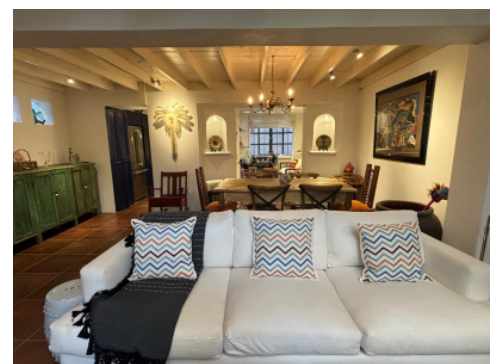

lucero@realtysanmiguel.com

ID: 8064

Características

Terraza
 Estancia
 Jardín
 Garage

Servicio disponible

Fraccionamiento Cerrado

Incluye

Completamente Amueblada