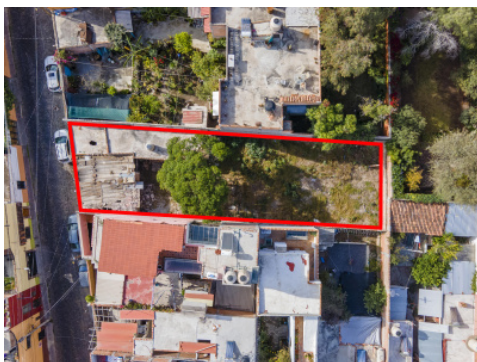

Servicio disponible

Electricidad
Agua Municipal
Drenaje