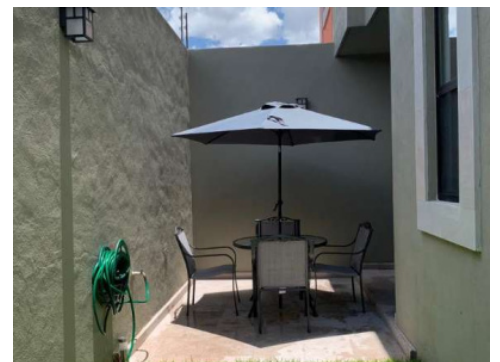

Incluye

- Completamente Amueblada
- Línea Blanca