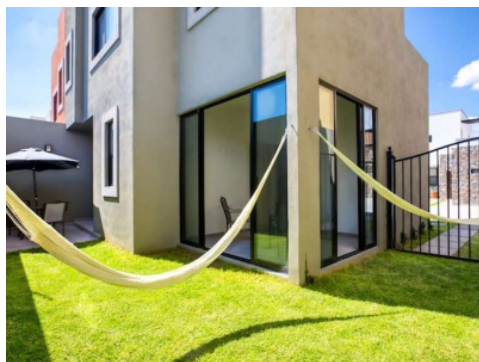

### Casa Alizé

**ID:** 7100 **Precio:** \$ 4,300,000 MXN

Casa Alizé es una encantadora casa de 4 dormitorios completamente amueblada en venta en la comunidad cerrada Tierradentro de San Miguel de Allende. Esta hermosa propiedad cuenta con todas las comodidades que necesitas para disfrutar de un estilo de vida cómodo y relajado.

#### Características

- Vistas
- Roof Garden
- Estancia
- Jardín
- Patio
- Piscina Común
- Casa Club