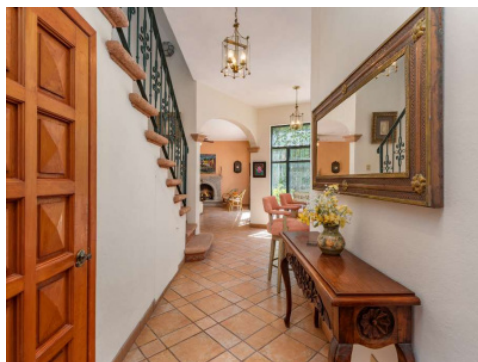

Lucero Taboada

415.112.4856

lucero@realtysanmiguel.com

CASA SERENA

ID: 6924 **Precio:** \$ 685,000 USD

Casa Serena está ubicada en una pintoresca privada en el Centro de San Miguel de Allende. Con una arquitectura de estilo tradicional, esta casa llena de luz de dos dormitorios, dos baños y medio es el oasis que estaba esperando encontrar en San Miguel.