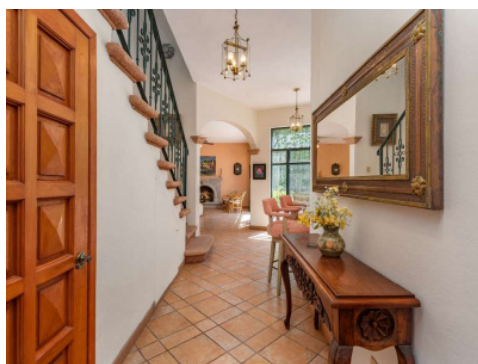

Lucero Taboada

415.112.4856

lucero@realtysanmiguel.com

CASA SERENA

ID: 6924 **Precio:** \$ 685,000 USD

Casa Serena está ubicada en una pintoresca privada en el Centro de San Miguel de Allende. Con una arquitectura de estilo tradicional, esta casa llena de luz de dos dormitorios, dos baños y medio es el oasis que estaba esperando encontrar en San Miguel.