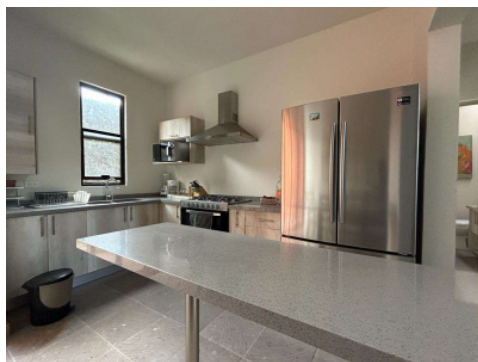

Evangelina Espinosa

33.3106.1585

evangelina@realtysanmiguel.com

Casa Luziné

ID: 6792 **Precio:** \$ 3,950,000 MXN

Casa Luziné es una encantadora casa de 4 dormitorios completamente amueblada en venta en la comunidad cerrada Tierradentro en San Miguel de Allende.