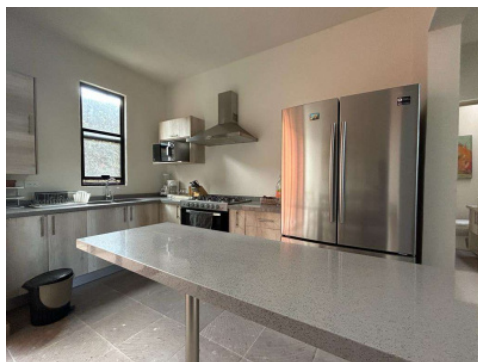

## Casa Luziné

**ID:** 6792 **Precio:** \$ 3,950,000 MXN

Casa Luziné es una encantadora casa de 4 dormitorios completamente amueblada en venta en la comunidad cerrada Tierradentro en San Miguel de Allende.