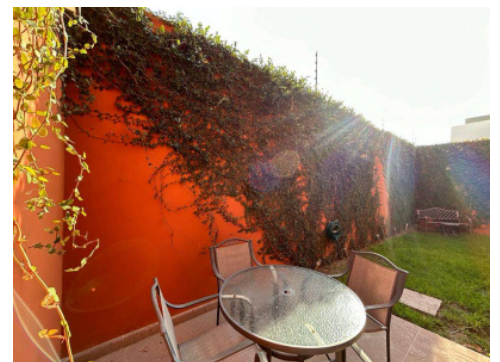

Evangelina Espinosa

33.3106.1585

evangelina@realtysanmiguel.com

Casa Luziné

ID: 6792 **Precio:** \$ 3,950,000 MXN

Casa Luziné es una encantadora casa de 4 dormitorios completamente amueblada en venta en la comunidad cerrada Tierradentro en San Miguel de Allende.

Características

- Vistas
- Roof Garden
- Estancia al aire libre
- Estancia
- Cuarto de Lavado
- Patio
- Piscina Común
- Casa Club

Servicio disponible

- Agua
- Teléfono
- Algunos servicios incluidos
- Fraccionamiento Cerrado
- Electricidad
- Agua Municipal