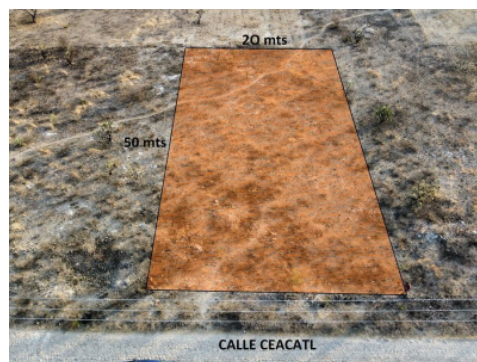

ESPECIFICACIONES DE PROPIEDAD

Colonia: Temazcalli

Terreno: 1,000m² (10,760ft²)

Agente

Andrés Rubiera

415.113.9033

andres@realtysanmiguel.com

Lote en venta en Temazacallis

ID: 6664 **Precio:** \$ 1,000,000 MXN

Si está buscando construir una propiedad en San Miguel de Allende para vivir en el campo con excelentes vistas a las montañas de 360 ??grados, esta es la opción ideal.

Características

Vistas

Servicio disponible

Agua Cercana
Electricidad Cercana