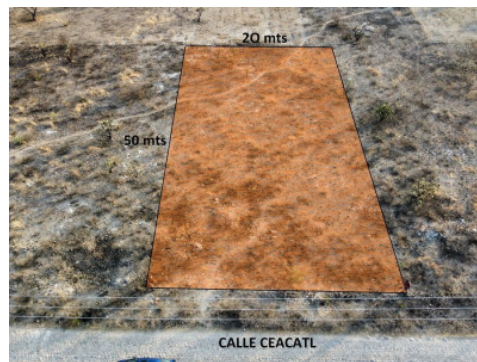

ID: 6664 **Precio:** \$ 1,000,000 MXN

Si está buscando construir una propiedad en San Miguel de Allende para vivir en el campo con excelentes vistas a las montañas de 360 ??grados, esta es la opción ideal.

Características

Vistas

Servicio disponible

Agua Cercana
Electricidad Cercana