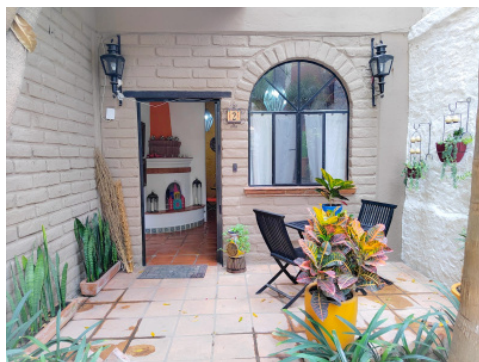

Una casa dentro de un jardín secreto

ID: 6498

El apartamento está en una comunidad cerrada con solo 11 unidades. Tiene portón automático, cámaras de seguridad y el más hermoso jardín con árboles frutales.

El apartamento tiene dos terrazas exteriores, cocina, comedor, sala, dormitorio con cama king y baño completo.

Características

Terraza
 Jardín

Servicio disponible

WIFI
 Algunos servicios incluidos
 Fraccionamiento Cerrado