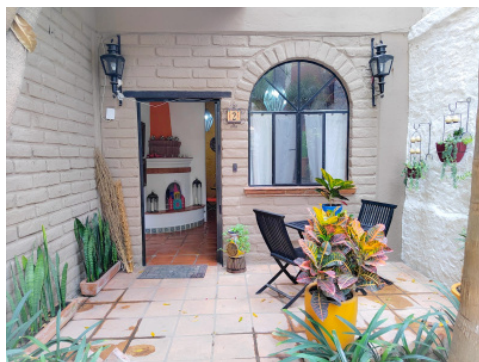

Una casa dentro de un jardín secreto

ID: 6498 **Mensual:** \$ 13,000 mxn

El apartamento está en una comunidad cerrada con solo 11 unidades. Tiene portón automático, cámaras de seguridad y el más hermoso jardín con árboles frutales.

El apartamento tiene dos terrazas exteriores, cocina, comedor, sala, dormitorio con cama king y baño completo.

Características

Terraza
 Jardín

Servicio disponible

WIFI
 Algunos servicios incluidos
 Fraccionamiento Cerrado