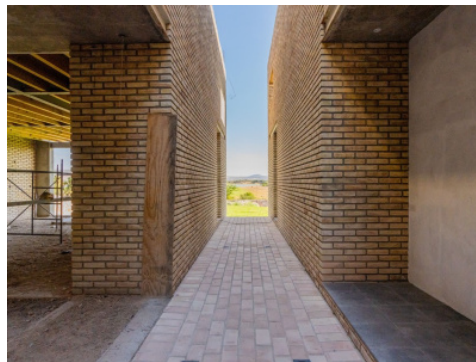

### Agente

Alonso Oviedo

415.151.0959

alonso@realtysanmiguel.com

**ID:** 6368 **Precio:** \$ 790,000 USD

Esta increíble propiedad está ubicada en Poblado de Don Juan, un pequeño pueblo que se encuentra en la comunidad Xido de Abajo, a solo 40 minutos de la maravillosa ciudad de San Miguel de Allende. La espectacular vista que ofrece esta propiedad es quizás su mayor activo, ya que se encuentra a sólo metros de la Presa Allende. La casa fue construida por Pascal Arquitectos y el propio vendedor, quien además de arquitecto es un artista visual de renombre internacional.

### Características

Vistas  
 Terraza  
 Estancia  
 Jardín  
 Garage  
 Patio