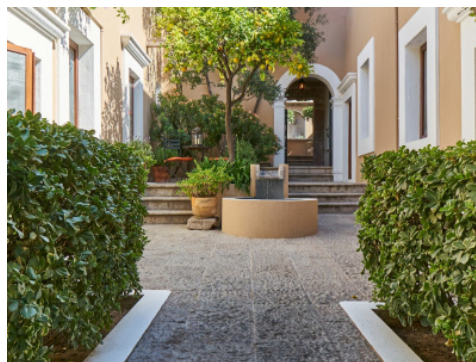

415.101.0474

gabriel@realtysanmiguel.com

Casa Cleo

ID: 6360 **Precio:** \$ 2,400,000 USD

Casa Cleo es una propiedad excepcional en San Miguel con muchas opciones: complejo familiar, residencia privada con oportunidades de alquiler premium, hotel boutique o... Ven e imagina cómo disfrutarás de todo lo que ofrece esta propiedad. Amueblada con excepciones.

Características

Vistas
 Roof Garden
 Jacuzzi
 Fuente
 Patio

Terraza
 Estancia
 Jardín
 Chimenea

Servicio disponible

Agua

Incluye

Parcialmente Amueblada